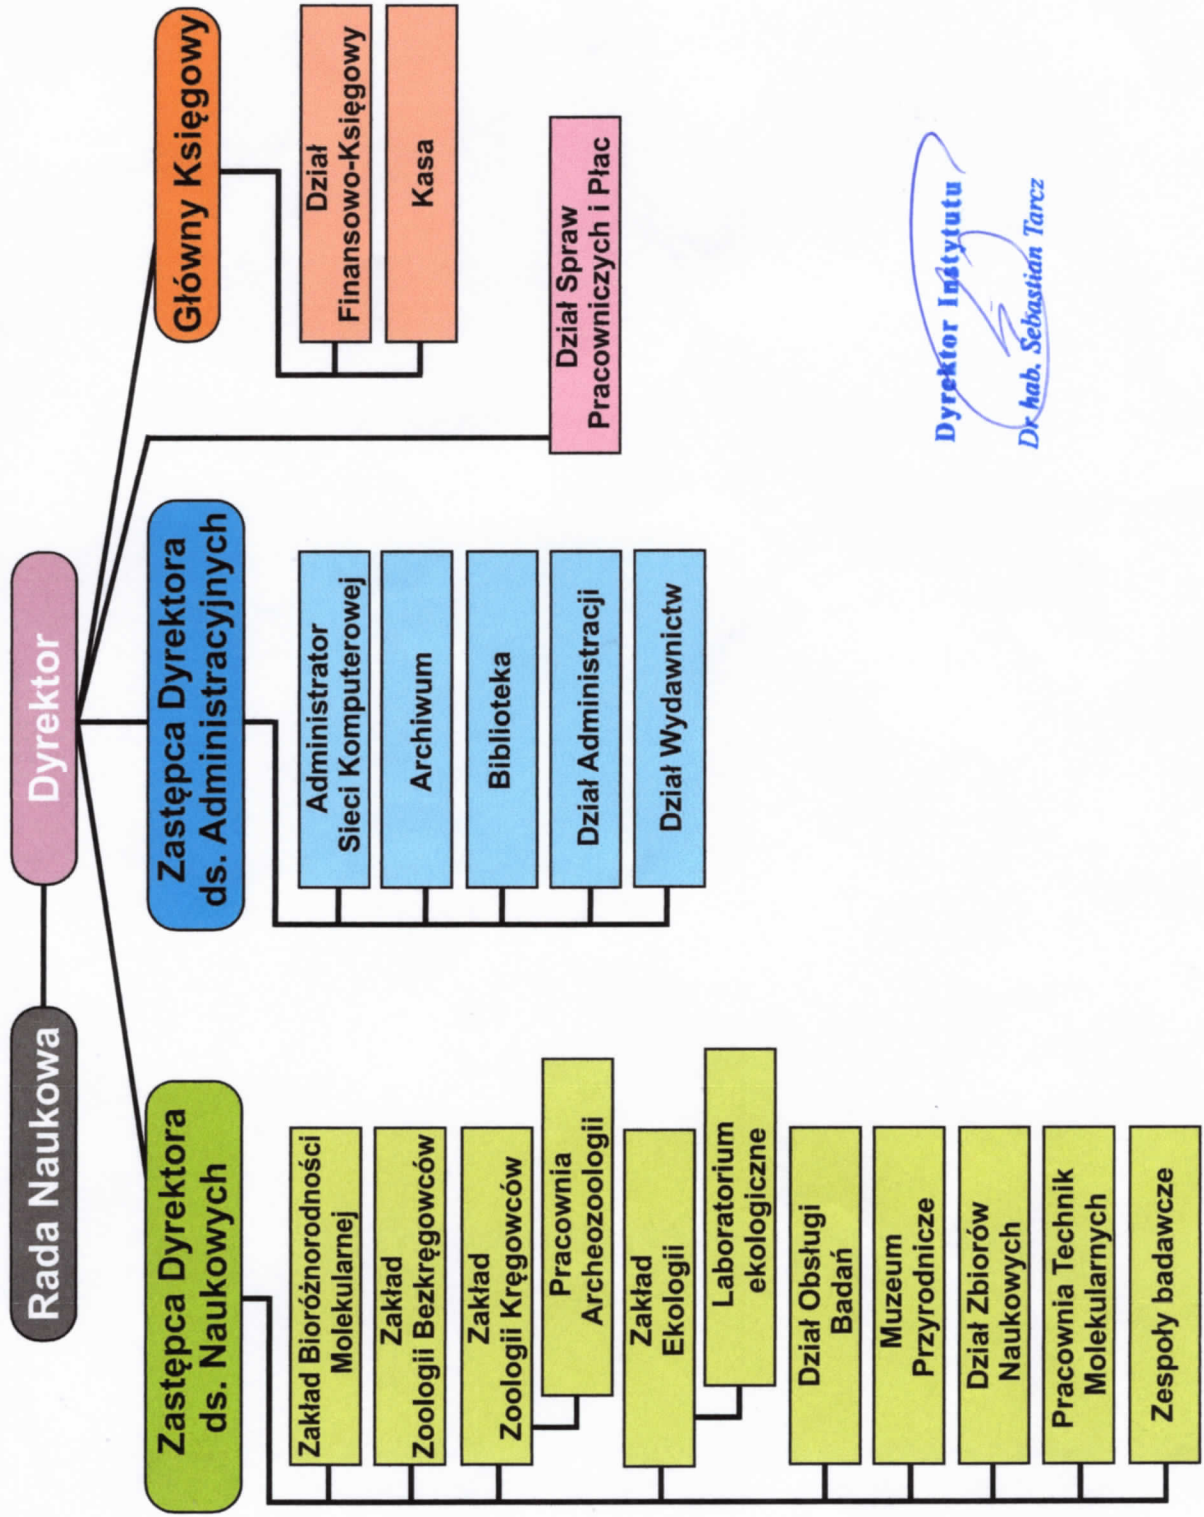

# Schemat struktury organizacyjnej Instytutu Systematyki i Ewolucji Zwierząt PAN

Dyrektor Instytutu  
*Dr hab. Sebastian Tarcz*